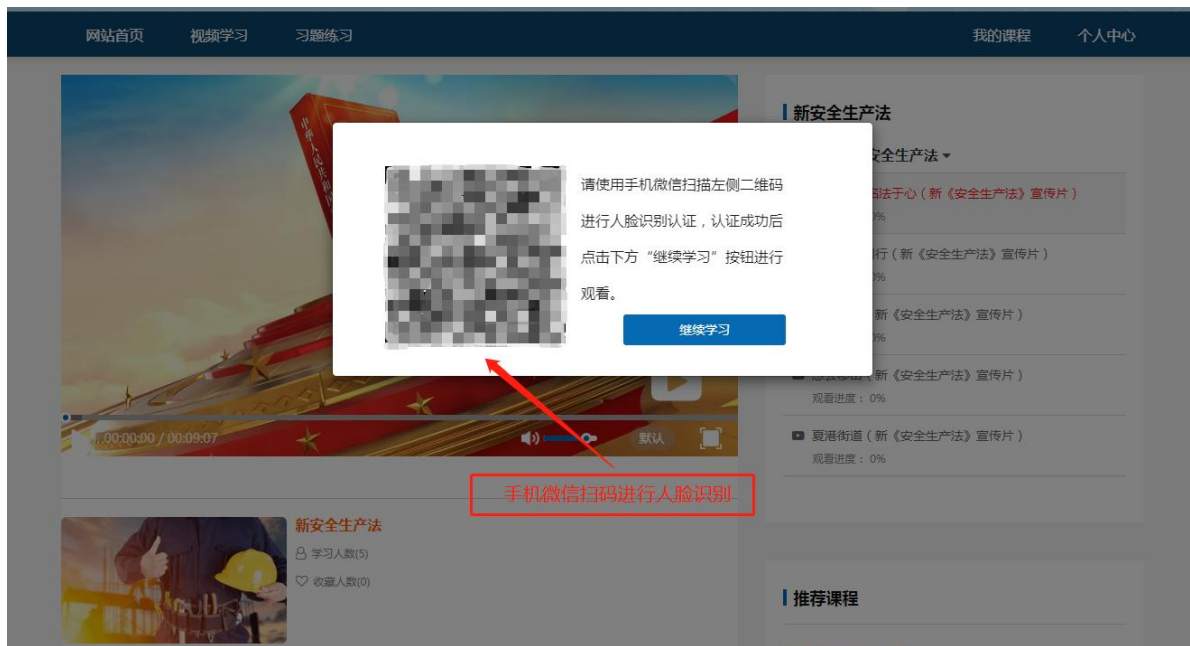

网站首页 视频学习 习题练习 我的课程 个人中心

**新安全生产法**

01 单元 新安全生产法 ▾

- 生命至上 铭法于心 (新《安全生产法》宣传片)  
观看进度：13% ▶ 进度为100%表示此课时已完成
- 安全与我同行 (新《安全生产法》宣传片)  
观看进度：0%
- 四不两直 (新《安全生产法》宣传片)  
观看进度：0%
- 愚公移山 (新《安全生产法》宣传片)  
观看进度：0%
- 蜀港街道 (新《安全生产法》宣传片)  
观看进度：0%

### 3.2 学习认证

学习认证流程-人脸识别，学习途中未进行人脸识别认证，请用手机微信扫码扫描电脑二维码进行识别，识别成功后点击继续学习